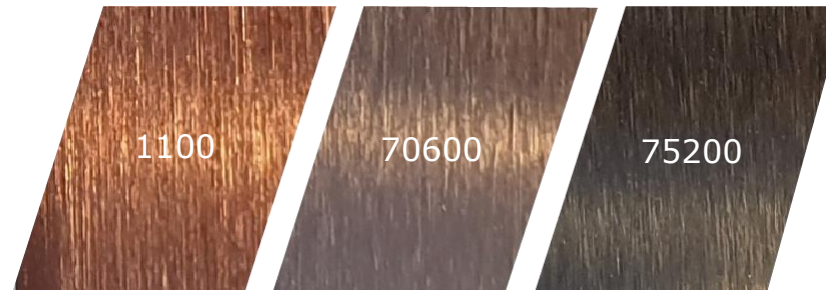

Elérhető modellek

Straight

Wing

További elérhető színek

Réz kilincs

Valli & Valli olasz design

Mi ez?

A Valli & Valli réz kilincs egy önfertőtlenítő formatervezett kilincs 99,9% tiszta rézből. A készlet két különböző változatban érhető el: polírozott és szatén réz kivitelben