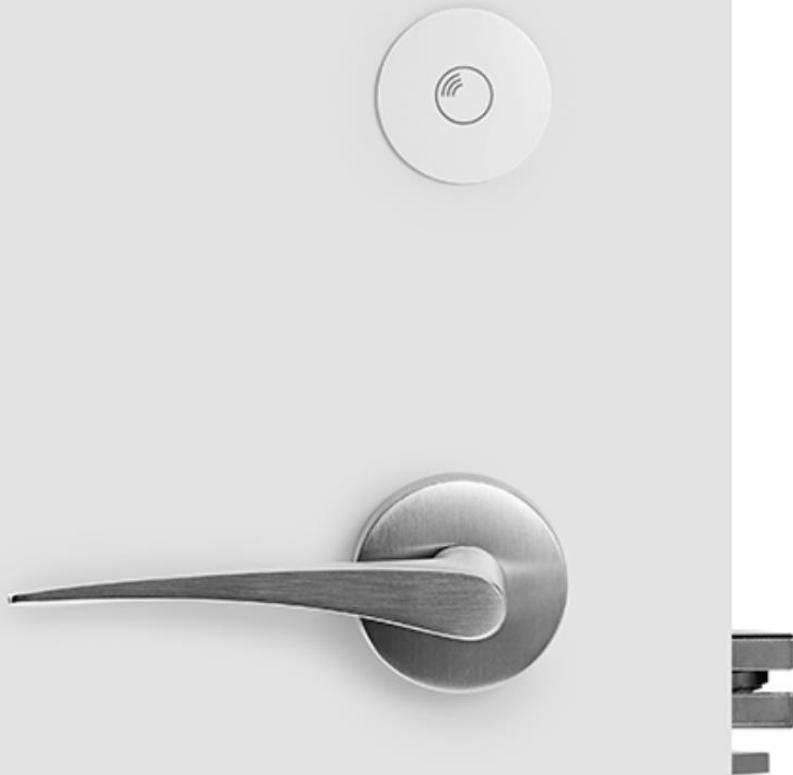

Réz kilincs

ASSA ABLOY Hospitality

Mi ez?

Az ASSA ABLOY Hospitality réz kilincs egy önfertőtlenítő antibakteriális rézötövetből készült termék. A többféle rézötvetből álló rézfogantyú észrevétlenül beépül a szálloda designjába, miközben minimalizálja a baktériumok és vírusok terjedését.

Hol használhatjuk ?

Régi és új ajtókhöz. Kompatibilis a Vingcard Essence, Allure és Signature zárakkal.

Réz kilincs

ASSA ABLOY Hospitality

Mire nyújt megoldást?

A rézötvetetek felhasználásával készült kilincsek tudományos megoldást jelentenek a vírusok és gombák növekedésének és elterjedésének minimalizálásához.

Elérhető modellek

Straight

Wing

További elérhető színek

Réz kilincs

Valli & Valli olasz design

Mi ez?

A Valli & Valli réz kilincs egy önfertőtlenítő formatervezett kilincs 99,9% tiszta rézből. A készlet két különböző változatban érhető el: polírozott és szatén réz kivitelben