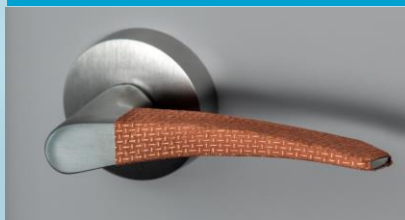

Réz matrica

- ✓ Antibakteriális