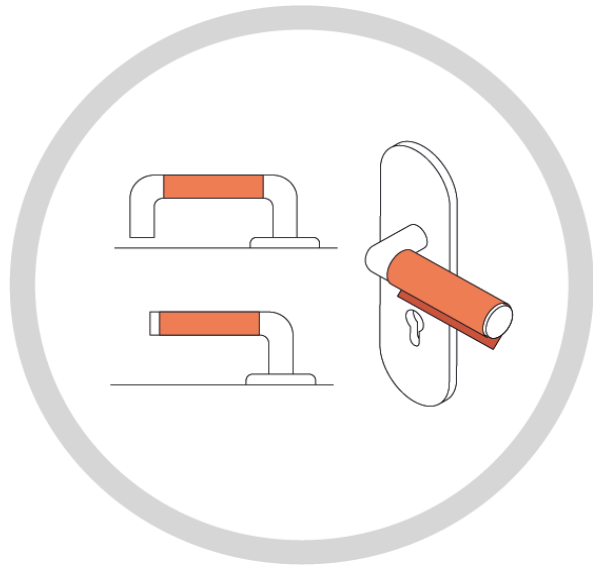

Réz szalag

Mi ez?

Öntapadó antibakteriális szalag, rézzel bevont poliamid réteg, amely kevesebb, mint 1 perc alatt alkalmazható a meglévő kilincsekre. Nemzetközi vizsgálatok többször bebizonyították, hogy a réz vírusellenes, antibakteriális és gombaölő tulajdonságokkal rendelkezik, meglassítja a vírusok, baktériumok és gombák szaporodási idejét. Ez jelentősen korlátozza a csírák növekedési és terjedési képességét a kilincs felületén.

Hol használhatjuk ?

Bármilyen sima felületű fém kilincsen használható.

Réz szalag

Mire nyújt megoldást?

Minimálisan csökkenti a baktériumokkal és vírusokkal való érintkezést a vendégek és dolgozók számára.