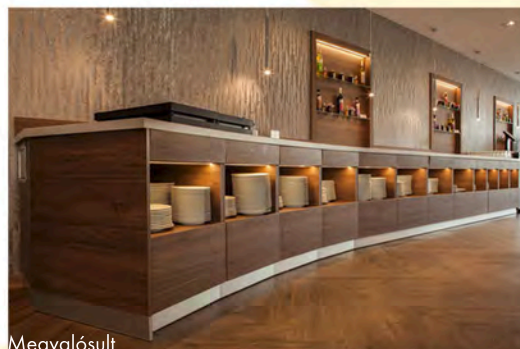

Megvalósult