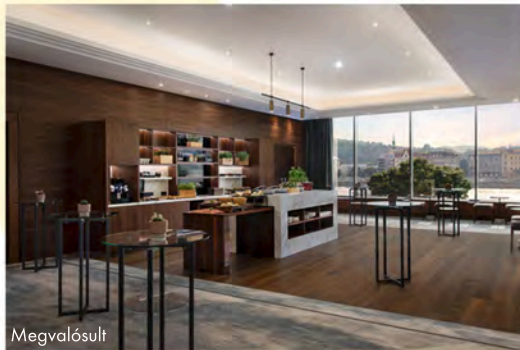

Megvalósult

Megvalósult