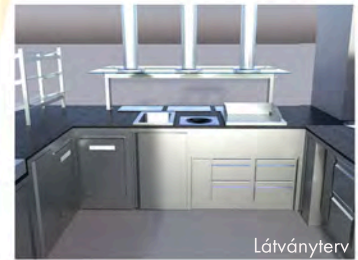

Látványterv