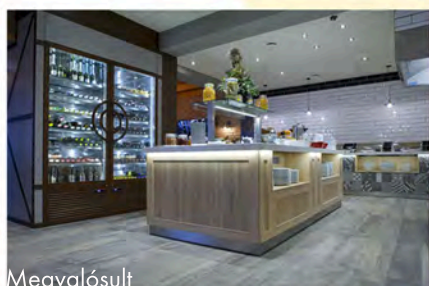

Megvalósult