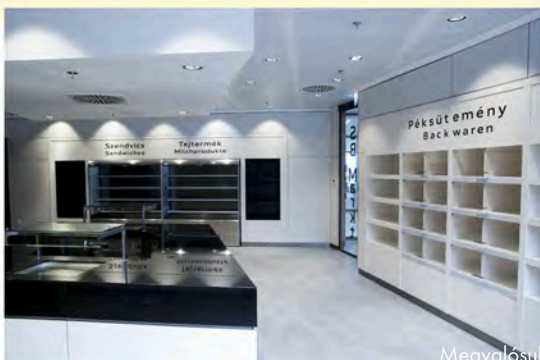

Audi SB-Markt, Győr

Megvalósult

Megvalósult

Szállított termékek:
önkiszolgáló
rozsdamentes elemek,
fekete gránit pulthfedlap,
asztalos front burkolat,
grafikai munkák

Barceló Hotel, Budapest

Alaprajz (Eke László konyhatechnológus)

Megvalósult

Megvalósult

Szállított termékek: süllyesztett chafing elemek és egyedi hűtő,asztalos munka

H2 Hotel, Budapest

Betervezett termékek:
Ideale Ake
kő alá süllyesztet
hűtő-, fűtő elemek,
fekete kő fedlap,
egyedi rozsdamentes
szerkezetek,
elszívó ernyő