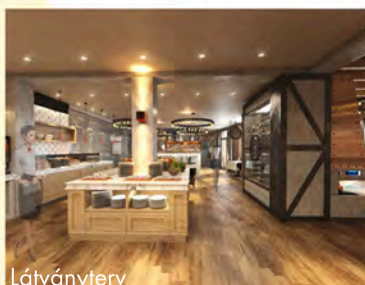

Látványterv