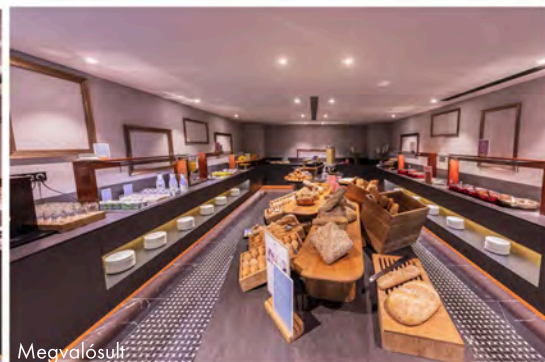

Megvalósult

Szállított termékek: Emainox, süllyeszthető lapok, bronz színű leheletvédők