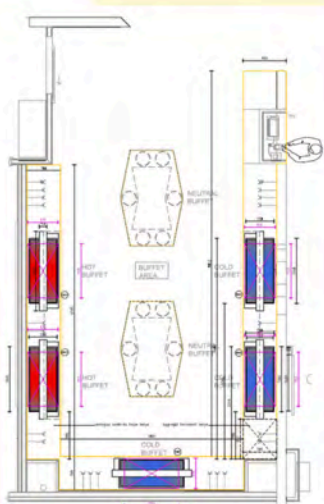

Audi SB-Markt, Győr

Megvalósult

Megvalósult

Szállított termékek:
önkiszolgáló
rozsdamentes elemek,
fekete gránit pulthfedlap,
asztalos front burkolat,
grafikai munkák

Barceló Hotel, Budapest

Alaprajz (Eke László konyhatechnológus)