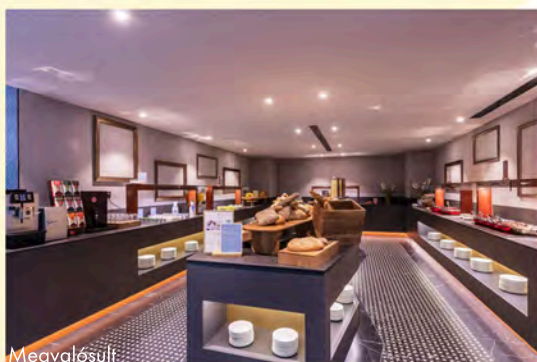

Audi SB-Markt, Győr

Megvalósult

Megvalósult

Szállított termékek:
önkiszolgáló
rozsdamentes elemek,
fekete gránit pulthfedlap,
asztalos front burkolat,
grafikai munkák

Barceló Hotel, Budapest

Alaprajz (Eke László konyhatechnológus)