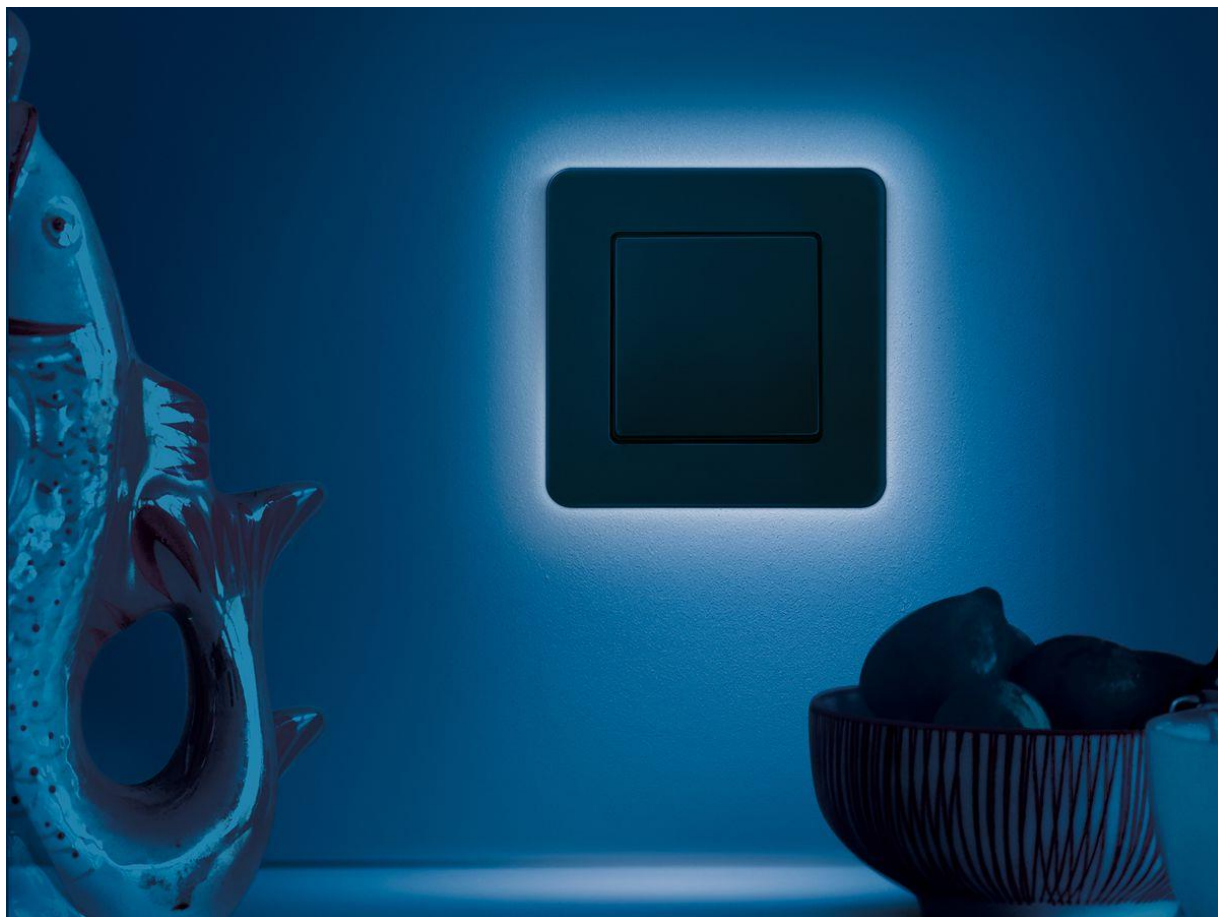

Berker Q.7 - világítás és kapcsoló egyben

Új megvilágításba helyeztük a "villanykapcsoló" fogalmát a vásárlóink számára: az új, világító keretű Berker Q.7 sorozat kapcsolóival nem csak felkapcsolhatjuk a villanyt, hanem már önmagukban is ragyognak, így izgalmas fényükkel mind a tájékozódást, mind a belsőépítészetet segítik.

A beépített LED modul meleg fényt vet a design díjas Q.7 sorozat prémium minőségű anyagokból készült kereteire, melyek a csiszolt rozsdamentes acéltól az áttetsző üvegen át a betonig elérhetőek.

Az új Berker Q.7 sorozat kétféle világítási változatban kapható:

- Teljes körvilágításként
- Alulvilágítóként a keret alsó széle alatt

A fényerősség 100% és 50% között változtatható a keret alatti csúszó kapcsolóval, amelyet a felhasználó is könnyen beállíthat. Az alsó világítás olyan fényérzékelővel van felszerelve, amely szürkületkor automatikusan bekapcsol, így energiatakarékos megoldás.

A világítás színe kellemes meleg fehér (3000 Kelvin), ami megegyezik a népszerű izzólámpák fényével. A LED modulok az egyes keretű Q.7 modellekhez érhetőek el.

A Berker Q.7 mellett a különleges Berker 1930 forgókapcsolós kapcsolócsalád is elérhető világító változatban.