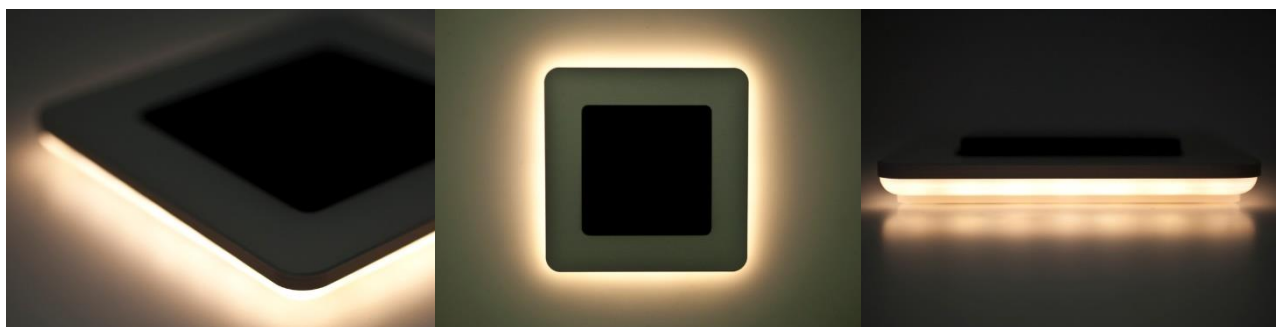

Berker Q.7 - világítás és kapcsoló egyben

Új megvilágításba helyeztük a "villanykapcsoló" fogalmát a vásárlóink számára: az új, világító keretű Berker Q.7 sorozat kapcsolóival nem csak felkapcsolhatjuk a villanyt, hanem már önmagukban is ragyognak, így izgalmas fényükkel mind a tájékozódást, mind a belsőépítészetet segítik.

A beépített LED modul meleg fényt vet a design díjas Q.7 sorozat prémium minőségű anyagokból készült kereteire, melyek a csiszolt rozsdamentes acéltól az áttetsző üvegen át a betonig elérhetőek.

Az új Berker Q.7 sorozat kétféle világítási változatban kapható:

- Teljes körvilágításként
- Alulvilágítóként a keret alsó széle alatt

A fényerősség 100% és 50% között változtatható a keret alatti csúszó kapcsolóval, amelyet a felhasználó is könnyen beállíthat. Az alsó világítás olyan fényérzékelővel van felszerelve, amely szürkületkor automatikusan bekapcsol, így energiatakarékos megoldás.

A világítás színe kellemes meleg fehér (3000 Kelvin), ami megegyezik a népszerű izzólámpák fényével. A LED modulok az egyes keretű Q.7 modellekhez érhetőek el.

A Berker Q.7 mellett a különleges Berker 1930 forgókapcsolós kapcsolócsalád is elérhető világító változatban.