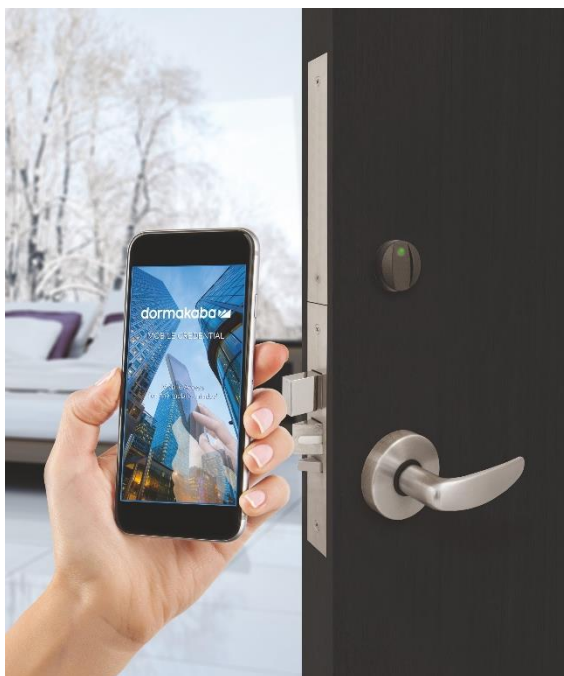

Az első benyomás számít - Biztonság és kényelem integrált beléptetési megoldásokkal

- | | |
|--|--|
|  Testreszabott beléptetés és adminisztráció a vendégek és a személyzet számára |  Vonzó bejáratú rendszerek a szállodába történő belépéshez |
|  Ellenőrzött beléptetés a vendégszobákba elektronikus hotelzárak és szerelvények |  Biztonság a különleges igényű belépési pontoknál – a folyosókon és átjárókon |
|  Esztétikus, exkluzív és rugalmas beléptetés a spa és fitness területeken |  Modern design |
|  Intelligens és rugalmas beléptetés az éttermeknél |  Beléptetés ellenőrzés a recepciónál, a konferenciatermeknél és a személyzeti helyiségeknél |
|  Akadálymentes megoldások többféle igény szerint |  Személyreszabott szerviz csomagok a tervezéstől a karbantartásig |