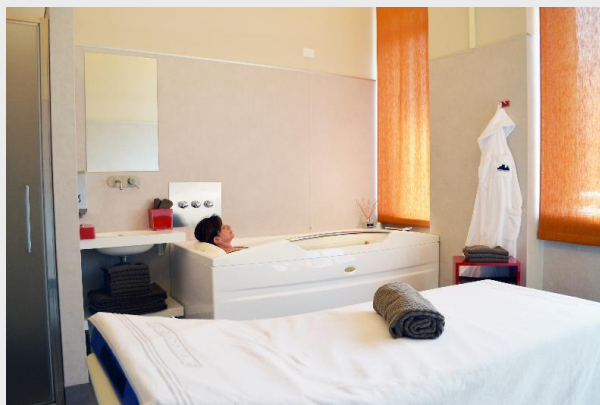

JACUZZI® THERMAL H2O®

A Thermal H2O® termékcsalád a Jacuzzi® hidroterápiás technológiát alkalmazza, amelyet több mint 60 éve folyamatos innovációval fejlesztettek és tökéletesítettek. A Thermal H2O® termékcsaládot a kezelések kiegészítéseként ajánljuk akár kezelőszemélyzet jelenléte nélkül is.

A Jacuzzi® cég a Hospitality területére összpontosít! Promóciós anyagokkal, különböző arculati elemekkel is támogatjuk a szállodákat, panziókat. A Jacuzzi® embléma használatán kívül Jacuzzi® márkás kiegészítőkkel (törölköző, stb) is rendelkezésre állunk a szálloda színvonalának emelésére.

Márkaszervizünk teljes körű szerviz szolgáltatással, alkatrész ellátással, rendszeres karbantartással, szakmai információkkal, karbantartó személyzet oktatásával is áll az ügyfeleink rendelkezésére. masszázsmedence-úszómedence- sauna-gőzkabin

tel:1/299-0056 kereskedelmi értékesítés-projectek 20/2045-016 márkaszerviz 20/2045-012